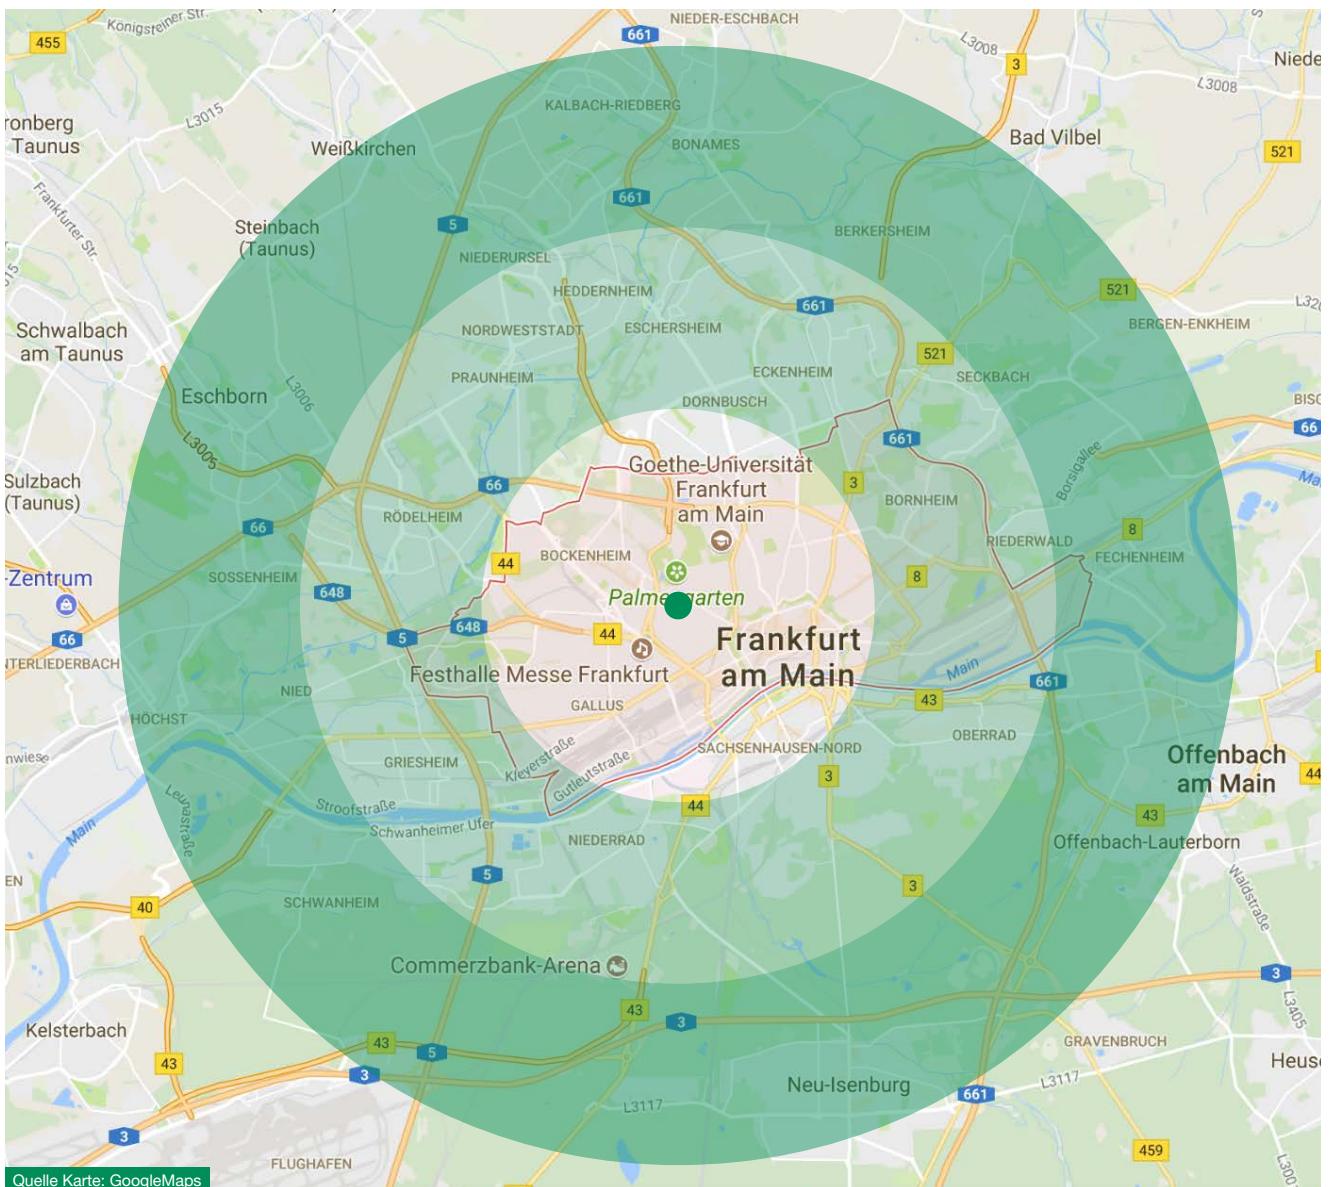

DIE KROCUDILE

Preisliste

Stand: 07/2017

► Fahrradkurier Business – Abholung u. Zustellung im Laufe des Werktags

	Tage	Zeitraum	Grundpreis	Kilometer
► werktags – Innenstadt	Mo - Fr	08 - 18 Uhr	5,95 €	0,60 €
► werktags – Stadtrand	Mo - Fr	08 - 18 Uhr	5,95 €	0,70 €
► werktags – Außerhalb	Mo - Fr	08 - 18 Uhr	5,95 €	0,85 €
Aufschlag Anhänger/Cargobike		+ 3,00 €		

► Fahrradkurier Express – direkte Abholung u. Zustellung

	Tage	Zeitraum	Grundpreis	Kilometer
► werktags – Innenstadt	Mo - Fr	08 - 18 Uhr	6,95 €	1,00 €
► werktags – Stadtrand	Mo - Fr	08 - 18 Uhr	6,95 €	1,10 €
► werktags – Außerhalb	Mo - Fr	08 - 18 Uhr	6,95 €	1,20 €
Aufschlag Anhänger/Cargobike		+ 3,00 €		

► Sonstiges

► Zwischenstopps	+ 5,00 €
► Wartezeit (5 Minuten inklusive)	+ 0,45 € pro Minute
► 2. Anfahrt	+ 5,00 €
► 2. Anfahrt am nächsten Werktag	+ 6,95 €
► Wochenendservices auf Anfrage	

Die Karte zur Übersicht
der Tarifzonen finden Sie
auf der Rückseite ➔

► Tarifzonen (Zur groben Orientierung.)

 Zone Innenstadt bis 3,5 km  Zone Stadtrand bis 7,0 km  Zone Außerhalb bis 12,5 km

Lassen Sie sich ein Angebot machen. Wir freuen uns auf Ihre Anfrage.

DIE KROCUDILE